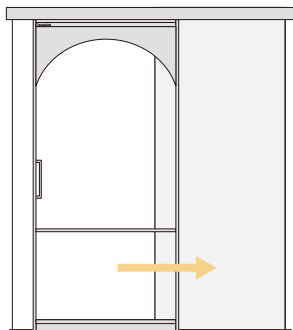

PB 투명샤틴 5T

PH 망입(철망 내장 안전유리) 5T

PA 브론즈 5T

PB 브론즈샤틴 5T

분할바 (리얼다바이딩)

그랑지는 다바이딩바로 분할된 유리를 결합하여 다양한 디자인이 가능하며, 파손율을 현저히 줄여줍니다.

※ 그랑지 아치 패널이 부착되는 부분은 표면 굴곡없는 5T 단창유리만 적용가능

제원 그랑지 1구 1SD

아치디자인 아치B1 (문다소104-1)

프레임컬러 화이트 (불소도장)

유리 투명 5T

ARCH DOOR DESIGN

그랑지 아치 디자인

그랑지 슬라이딩

도어 규격	규격(W) ~1200mm / 비규격(w) ~1350mm
제작 규격	상부레일 45*50mm

19mm 슬림하고 견고한 알루미늄 슬라이딩 도어로, 개구부 공간을 최대한 활용할 수 있는 도어입니다. 슬라이딩 도어뿐만 아니라 파티션으로도 활용이 가능하여 다양한 공간 연출에 활용됩니다. 양방향 댐퍼가 기본 적용되어 있어, 안정적인 속도 조절로 도어 개폐 시 발생할 수 있는 충격과 소음을 완화시켜줍니다.

그랑지 여닫이

문틀 외경	편개형(W) ~950mm / 비대칭(W) ~1,400mm / 정대칭(W) ~1,600mm 문틀 폭 : 60mm
-------	--

19mm 슬림하고 견고한 알루미늄 여닫이 도어로, 문다소만의 독자적이고 특화된 하드웨어를 적용하여 흔들림 없이 부드럽게 180° 양방향 오픈이 가능한 알루미늄 여닫이 도어로, 도어 높이가 높아 세련된 개방감과 고급스러운 인테리어를 연출합니다.