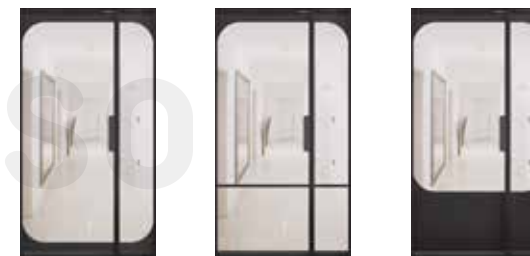

그랑지 여닫이

문틀 외경	편개형(W) ~950mm / 비대칭(W) ~1,400mm / 정대칭(W) ~1,600mm 문틀 폭 : 60mm
-------	--

19mm 슬림하고 견고한 알루미늄 여닫이 도어로, 문다소만의 독자적이고 특화된 하드웨어를 적용하여 흔들림 없이 부드럽게 180° 양방향 오픈이 가능한 알루미늄 여닫이 도어로, 도어 높이가 높아 세련된 개방감과 고급스러운 인테리어를 연출합니다.

* 그랑지 여닫이 아치 디자인 선택시, 아치손잡이 기본 적용

편개형

아치A1 아치A2 아치A3 아치B1 아치B2 아치C1 아치C2 아치C3

비대칭

아치A1 아치A2 아치A3 아치B1 아치B2

아치C1 아치C2 아치C3

정대칭

아치A1 아치A2 아치A3 아치B2